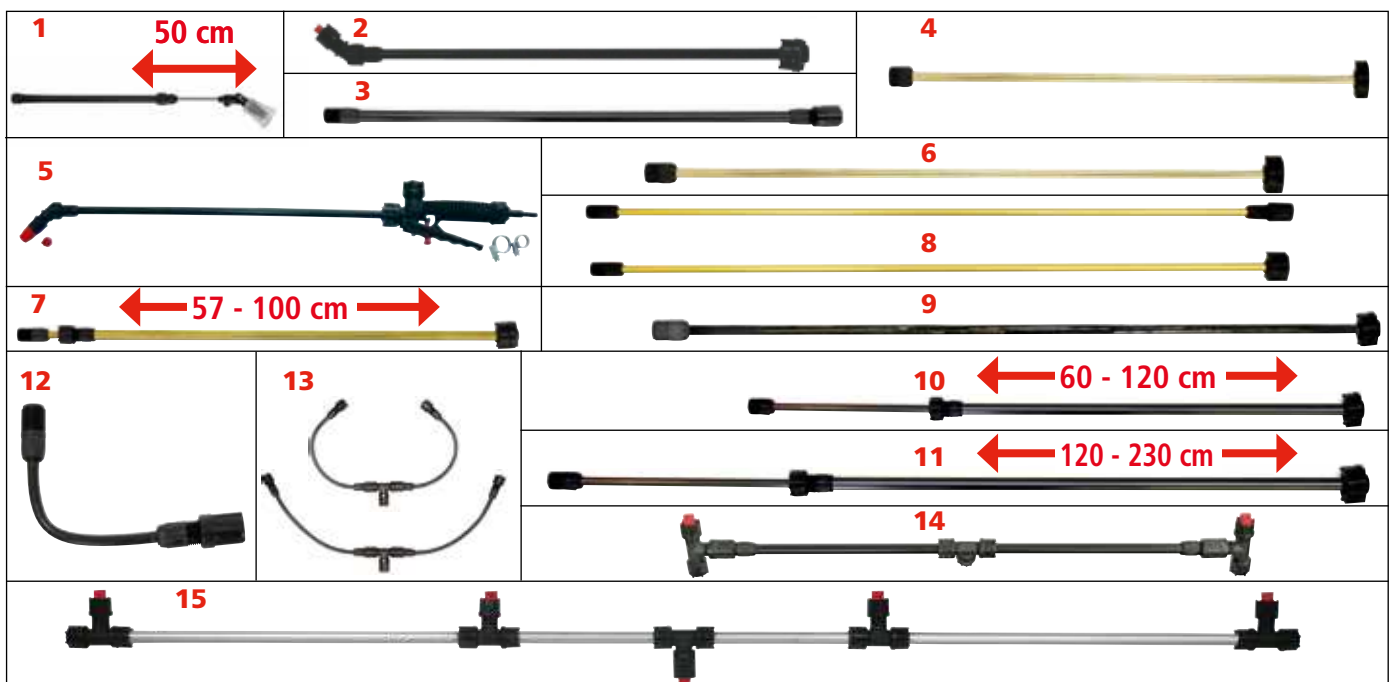

Nr.	Omschrijving	Beschrijving en toepassingsadvies	Bestelnummer	403	408	401	461	456	424	473 D	416 Li
				404	409 453	402	462	457 458	425 435	475	417 441
11	Telescopische lans, koolstofvezel 120 - 230 cm	De telescopische sproeilans van ultralicht koolstofvezelmateriaal weegt net 160 g en is traploos instelbaar op een lengte van 120 - 230 cm. Deze wordt bij alle veeleisende toepassingen ingezet die bij zeer grote reikwijdtes starre en extreem lichte sproeilansen vereisen. Het geringe gewicht is daarbij een enorme, ergonomische verlichting van het werk en maakt lange werktijdintervallen mogelijk. Levering inclusief schroefmoer ter bevestiging aan het SOLO-handventiel.	49445	-	●	-	●	●	●	●	●
12	Sproeilansverlenging buigzaam 15 cm	Buigzaam en uitstekend geschikt voor de behandeling van ontoegankelijke gebieden, die moeilijk te zien zijn en lastig te bereiken, of ook voor de bestrijding van ongedierte. Met het tot 180° vormbare lansstuk kan de sproeistraal worden omgekeerd in gewenste richtingen. Inclusief verbindingsmoer ter bevestiging aan een bestaand sproeilansuiteinde, zonder sproeikop. Deze kan met alle SOLO-spuiltansen en sproeikoppen worden gecombineerd. De schroefmoer voor montage wordt meegeleverd.	49450	-	●	-	●	●	●	●	●
13	Flexibel T-stuk 60 cm.	Er zijn talloze gebruiksmogelijkheden voor het T-stuk: bijv. voor de behandeling van één plant of een reeks planten aan twee zijden tegelijkertijd, of voor het gelijktijdige bespuiten van twee rijen. Als T-sproeikopstuk is deze inzetbaar voor de individuele behandeling en voor het spuiten van middelen tegen aanvreten. Het T-stuk met zijn beide flexibele sproeilansuiteinden heeft een totale werkbreedte van 60 cm. Deze wordt geleverd inclusief moeren voor montage aan iedere sproeilans, voorgemonteerde sproeikoppen met holle kern en sproeikoppen met holle kern in twee verdere maten. Optioneel kunnen ook andere sproeikoptypen in verschillende maten worden gemonteerd.	49411	-	●	-	●	●	●	●	● 441: ●
14	Sproeibalk 60 cm	De 60 cm brede sproeibalk beschikt over twee voorgemonteerde vlakstraal-sproeikoppen en is optimaal geschikt voor de behandeling van twee rijen en het bespuiten van vlakken. Vervaardigd uit vrijwel onbreekbaar, speciaal kunststof, geleverd met twee sproeikopfilters met kogelklep om nadruppelen te voorkomen en een schroefmoer voor montage op een aanwezige sproeilans. Wij adviseren de combinatie met korte, starre SOLO-sproeilansen van messing of koolstofvezel.	49514	-	●	-	●	●	●	●	● 441: ●
15	Sproeibalk, aluminium, 120 cm	Voor de behandeling van grotere oppervlakken adviseren wij de dubbel zo brede, lichte, aluminium sproeibalk met een sproeibreedte van 120 cm. Vier vlakstraal-sproeikoppen en vier sproeikopfilters met kogelklep zijn voorgemonteerd ter voorkoming van nadruppelen. Het beste te combineren met korte, starre SOLO-sproeilansen van messing of koolstofvezel. De schroefmoer voor montage aan de sproeilans wordt meegeleverd.	49299	-	●	-	●	●	●	●	●